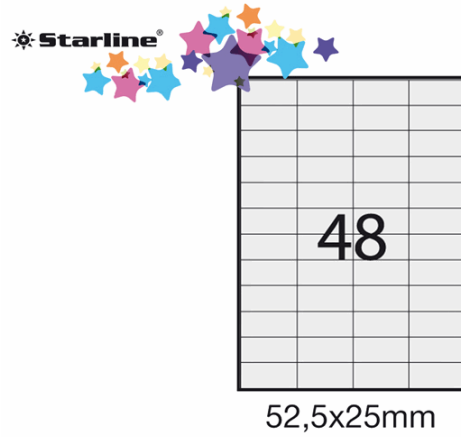

Codice Articolo : STL3051

Descrizione : Etichetta adesiva bianca 100fg A4 52,5x25mm (48et/fg) STARLINE

Marca : STARLINE

Part - Number : STL3051

Descrizione Estesa

Etichette adesive bianche STARLINE utilizzabili con stampanti laser, inkjet o fotocopiatori. Adesivo permanente. Prive di margine di sicurezza lungo il perimetro. In scatola da 100 fogli formato A4.

Caratteristiche di questo articolo:

- Codice: STL3051
- Colore: bianco
- Adesivo: permanente
- Angoli etichette: vivi a 90°
- Dimensione etichetta: 52.5x25mm
- Nr. etichette per foglio: 48
- Nr. etichette per scatola: 4800
- Stampa: laser, inkjet, copia

Dimensioni e peso Articolo confezionato

Altezza :	0,03	mt
Lunghezza :	0,32	mt
Profondità :	0,22	mt
Peso :	1,04	kg

Confezionamento

Confezione :	10
Imballo :	0

Codice a Barre

Pezzo :	8025133024473
Confezione :	8025133024480
Imballo :	

Caratteristiche

Marca	STARLINE
Colore	Bianco
Materiale	Carta
Formato	A4
Stampa	Laser, inkjet, copy
Dimensione etichette	52,5x25mm
Confezione	100fg
Adesivo	Permanente
Etichette per foglio	48